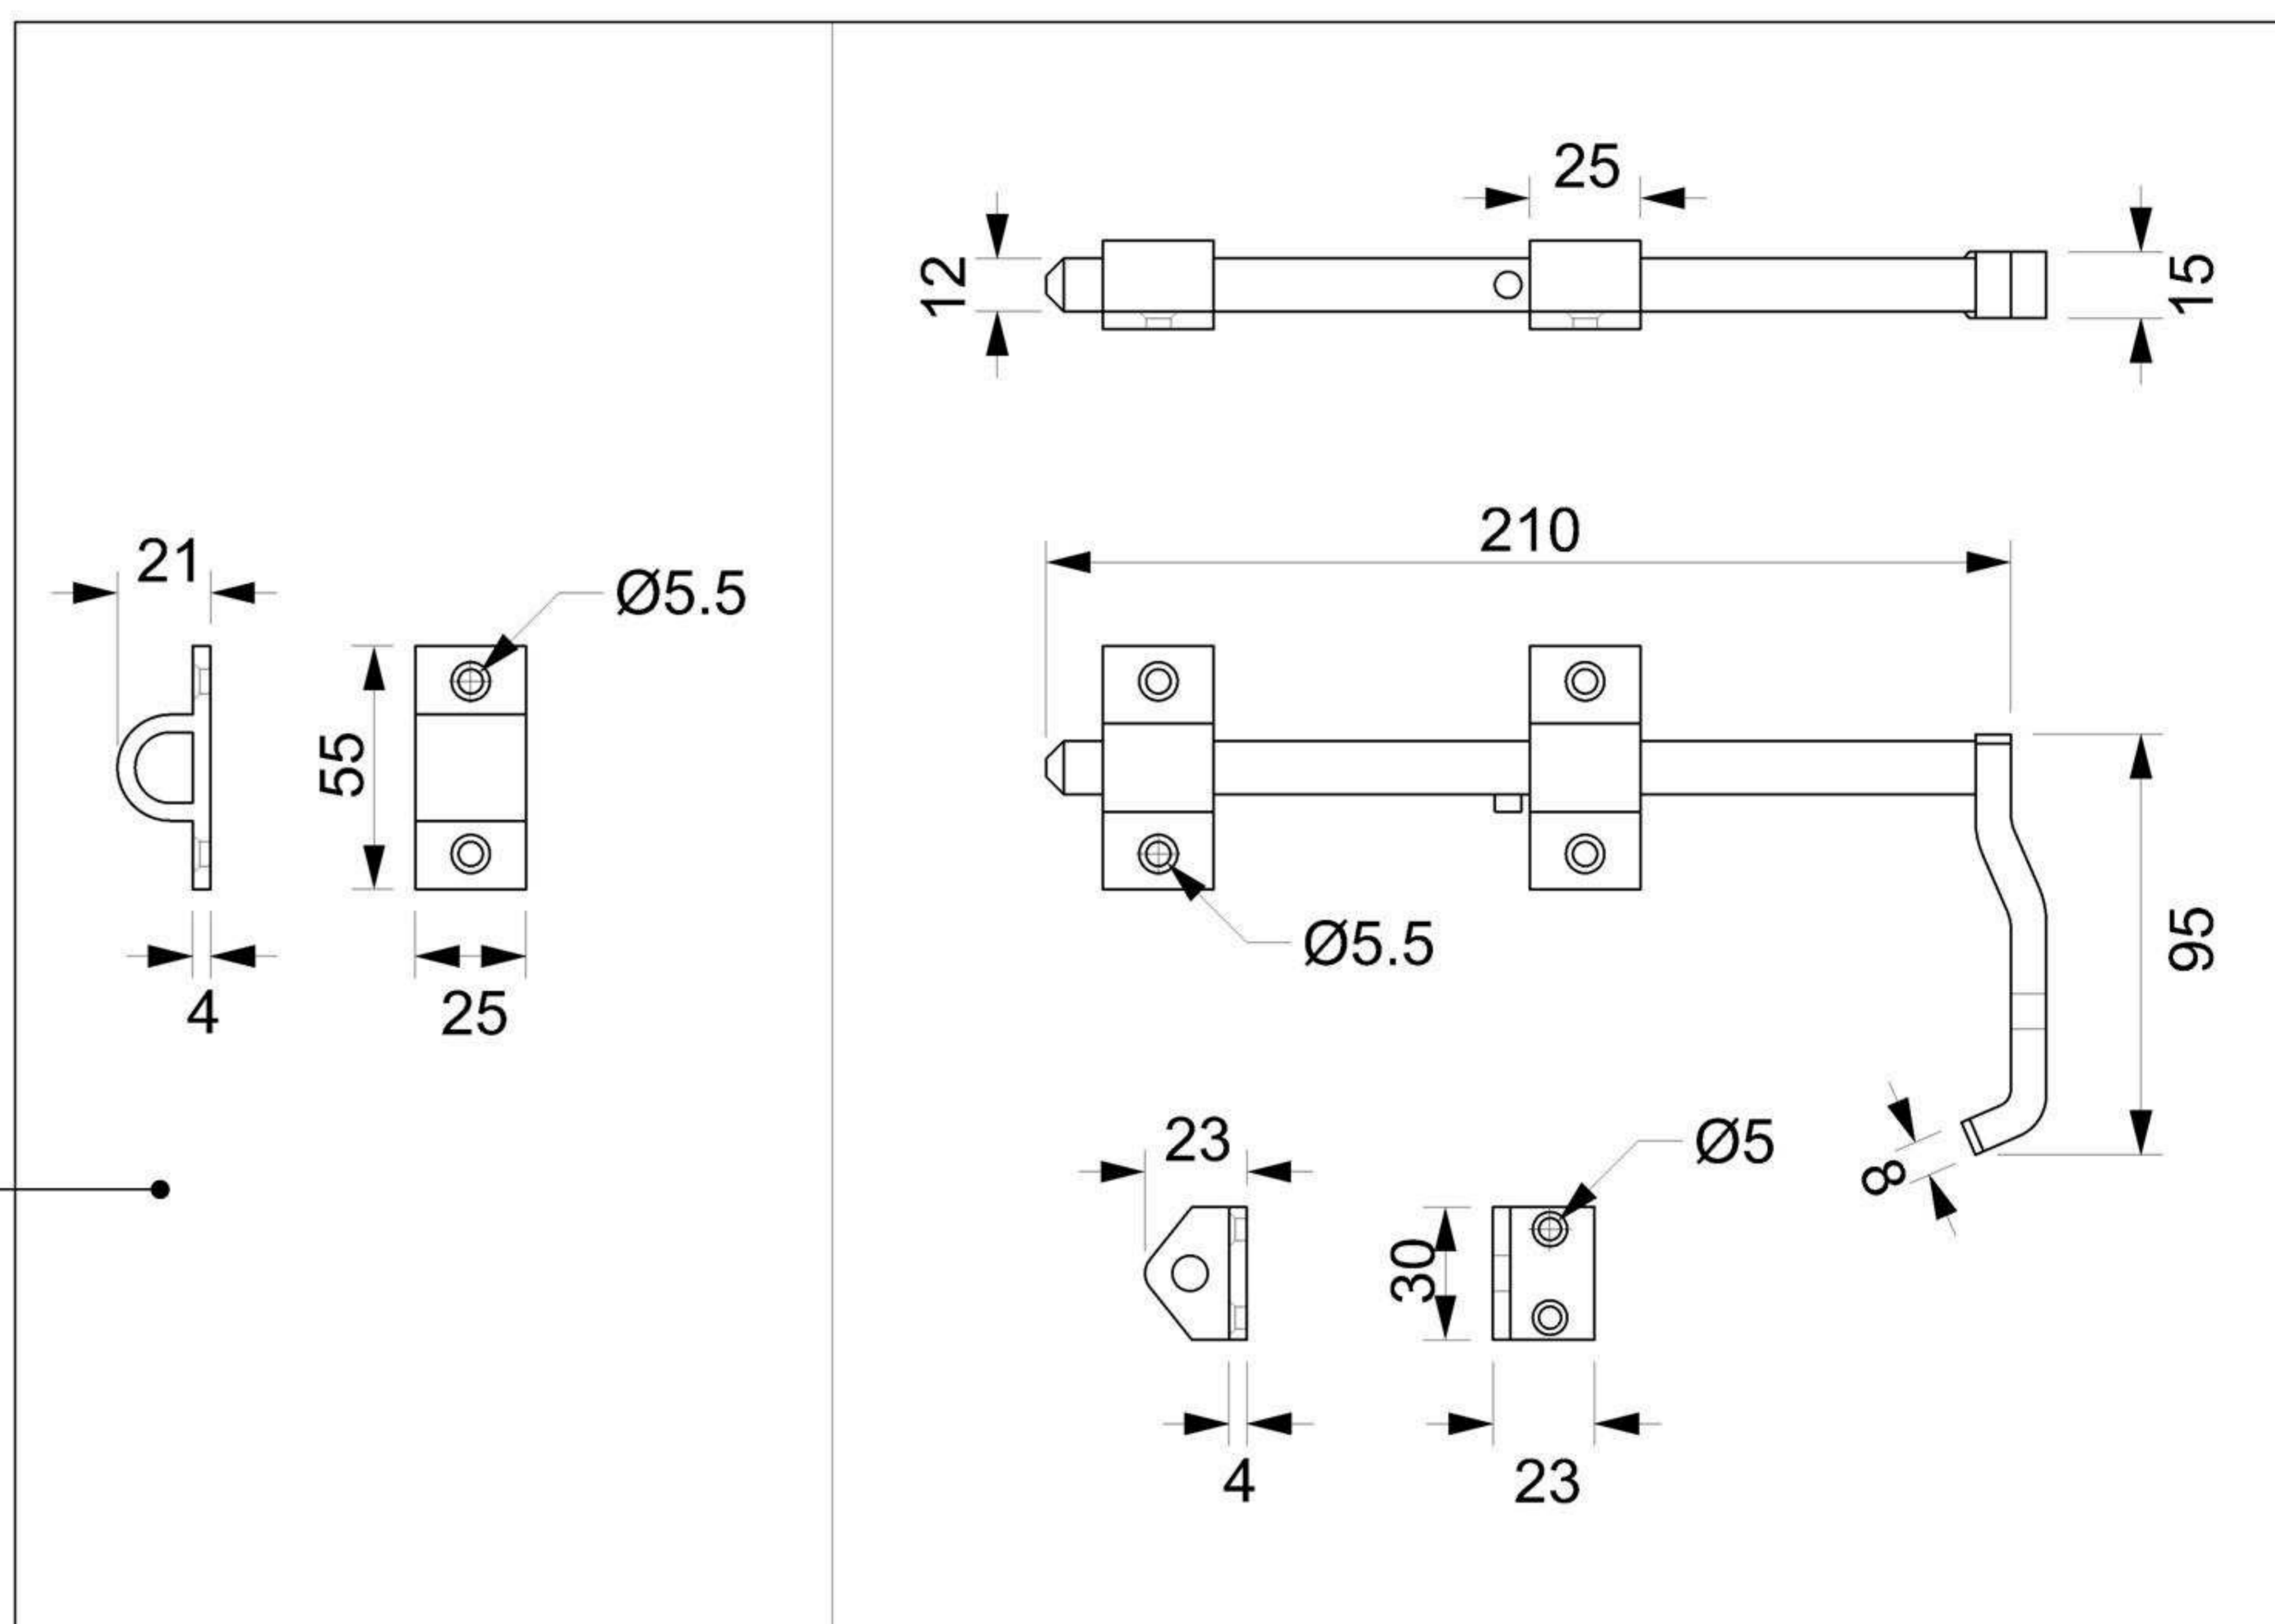

Art. 507-T00

Catenaccio laterale Ø 12 per 1 anta

Materiale: Ottone OT58

Finitura: Levigatura naturale

Art. 511-T00

Incontro per catenaccio Ø 12

Art. 303-T01

Cardine medio per telaio a filo

Art. 518-T01

Piastra per battuta

Art. 218-T01

Bandella media